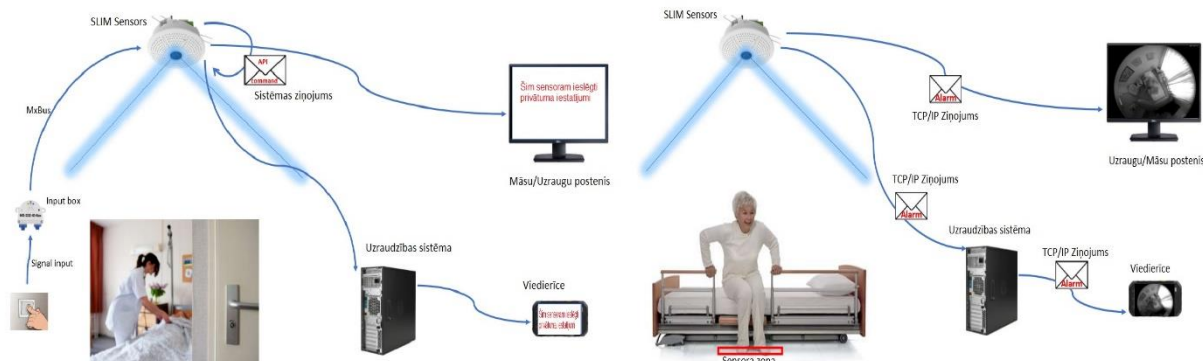

KAM JUMS REIKALINGAS SLIM SENSOR JUTIKLIS?

KUR ŽMONĖS YRA PRIKLAUSOMI NUO PRIŽIŪRINČIO PERSONALO?

Ligoninėse / slaugos namuose / priežiūros centruose / reabilitacijos centruose / sanatorijose / namuose, bet kur, kam reikalinga speciali priežiūra

KOKIAS PRIŽIŪRINČIO PERSONALO/SLAUGYTOJŲ FUNKCIJAS ATLIEKA SLIM SENSOR JUTIKLIS

- Šviesos įjungimas/išjungimas
- Įlipimo ir išlipimo iš lovos detektavimas
- Nukritimo ant grindų detektavimas
- Trukmės praleistos vonioje/tualete fiksavimas
- Trukmės praleistos ne kambaryje fiksavimas
- Šauksmo detektavimas
- Pavojaus mygtukas
- Nepagrįsti temperatūros pokyčiai
- Ilgas, nepaaiškinamas judėjimas kambaryje

Kiekvienoje palatoje esantis jutiklis signalizuos, jei pacientas yra pavojingoje situacijoje. Per 30 sekundžių medicinos personalas gali sureaguoti į bet kokią susiklosčiusią situaciją.

PRIVALUMAI

PACIENTAMS

- Mažiau sužalojimų ir traumų
- Geresnė miego kokybė
- Ilgesnė gyvenimo trukmė
- Geresnės kokybės pacientų priežiūra, ten kur jos tikrai reikia

Slim Sensor jutiklis gali būti naudojamas ir privačiame sektoriuje. Pavyzdžiui, kai yra pavojinga be priežiūros palikti senyvo amžiaus žmones. Jutiklis gali ženkliai palengvinti vaikam/anūkam tėvų ar senelių priežiūrą.