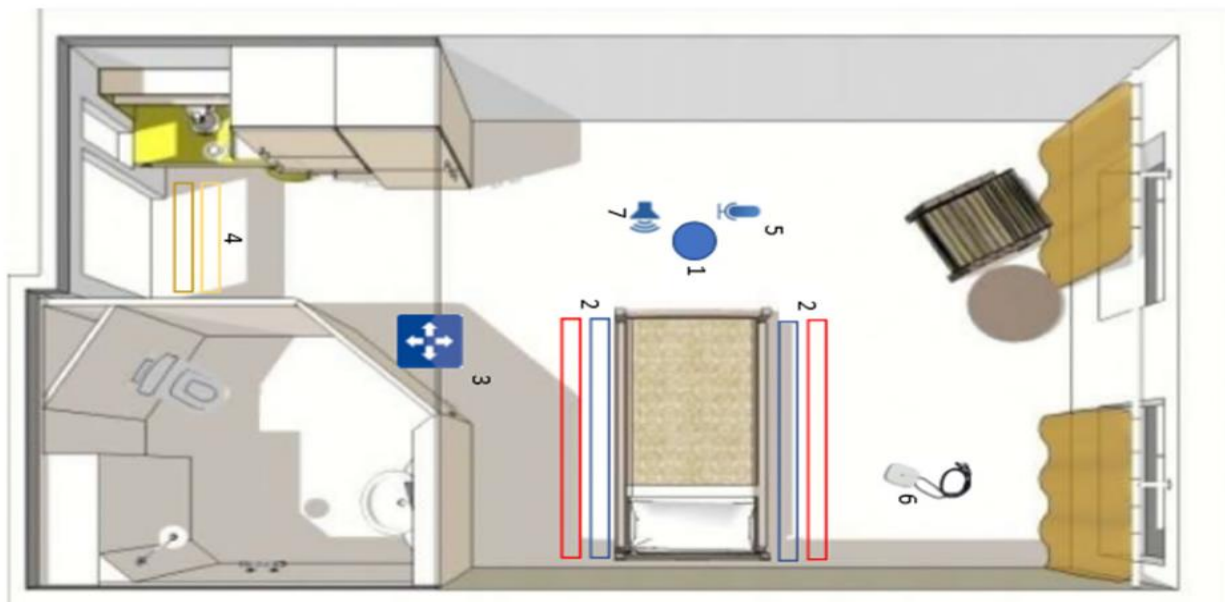

KOKIAS PRIŽIŪRINČIO PERSONALO/SLAUGYTOJŲ FUNKCIJAS ATLIEKA SLIM SENSOR JUTIKLIS

- Šviesos įjungimas/išjungimas
- Įlipimo ir išlipimo iš lovos detektavimas
- Nukritimo ant grindų detektavimas
- Trukmės praleistos vonioje/tualete fiksavimas
- Trukmės praleistos ne kambaryje fiksavimas
- Šauksmo detektavimas
- Pavojaus mygtukas
- Nepagrįsti temperatūros pokyčiai
- Ilgas, nepaaiškinamas judėjimas kambaryje

Kiekvienoje palatoje esantis jutiklis signalizuos, jei pacientas yra pavojingoje situacijoje. Per 30 sekundžių medicinos personalas gali sureaguoti į bet kokią susiklosčiusią situaciją.

PRIVALUMAI

PACIENTAMS